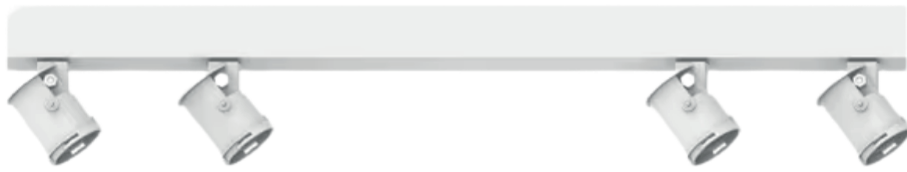

TEVO MINI 4 GU10

Color	Art.No	EUR
○ White	V105140N9W	139,00
● Black	V105140N9B	139,00

TECHNICAL DETAILS

	TEVO Mini 1	TEVO Mini 2	TEVO Mini 3	TEVO Mini 4
Size (mm)	140x30x80.5	200x30x80.5	320x30x80.5	500x30x80.5
Wattage	max. 5W	max. 2x5W	max. 3x5W	max. 4x5W

+ADDONS

Tube for Base Tevo Mini Spot

Size	80.5mm
Replaceable	yes
Material	Aluminum

Color	Art.No	EUR
○ White	V113123N9W	12,90
● Black	V113123N9B	12,90
● Chrome	V113123N9C	14,90