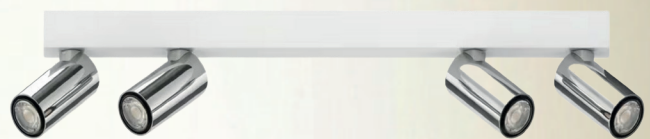

MINI 4

page 4