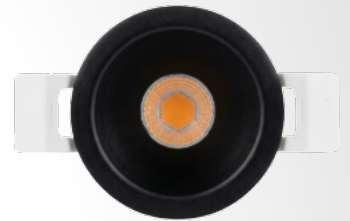

SPARTENKATALOG TEVO MINI & DECO MINI FRAME31