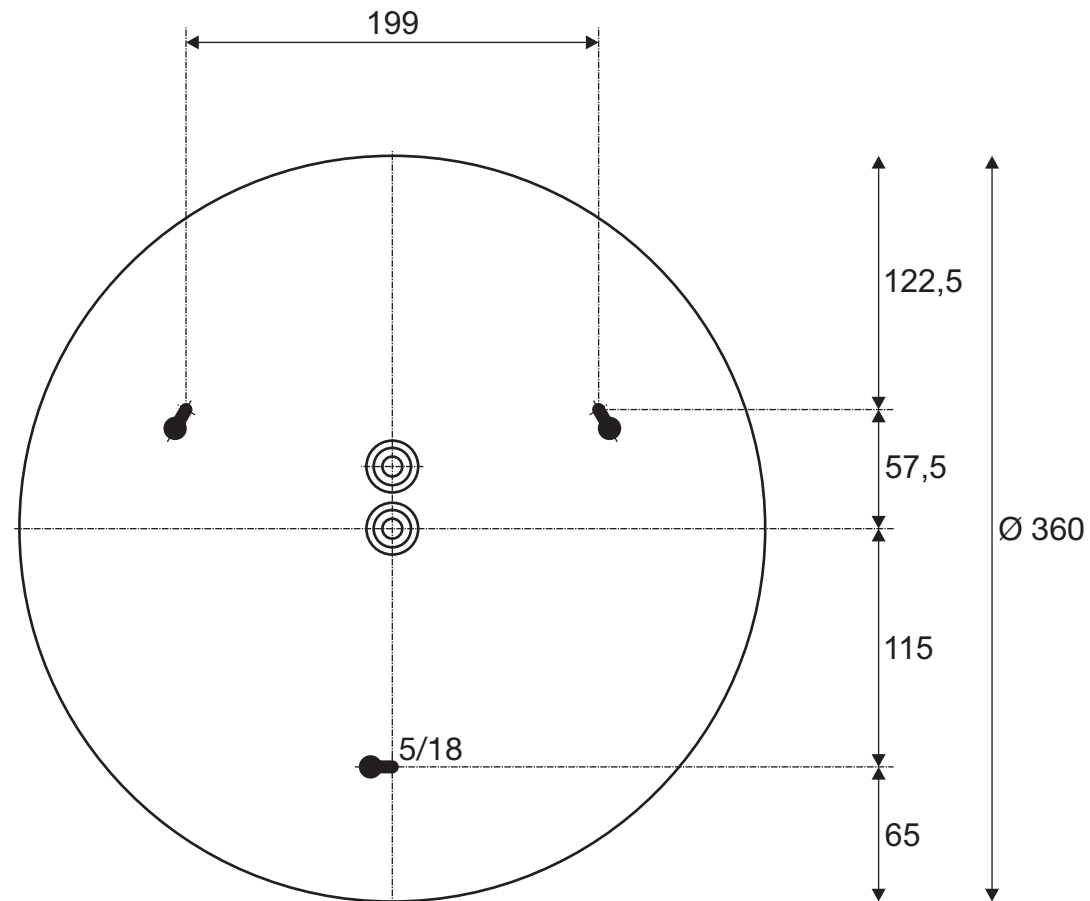

Item-no. 1007517
(mm)
not in scale
nicht maßstäblich

25.05.2023 SLV GmbH

Technische Änderungen vorbehalten. Technical Details are subject to change. Les détails techniques sont sujet à des changements. Nos reservamos el derecho a modificaciones técnicas. Modifiche tecniche riservate. Behoudens technische wijzigingen. Ret til tekniske ændringer forbeholdes. Zmiany techniczne zastrzeżone. Сохраняется право на внесение технических изменений. Tekniska ändringar kan förekomma. Teknik değışiklik yapma hakkı saklıdır. A technikai részletek termékenként változhatnak.