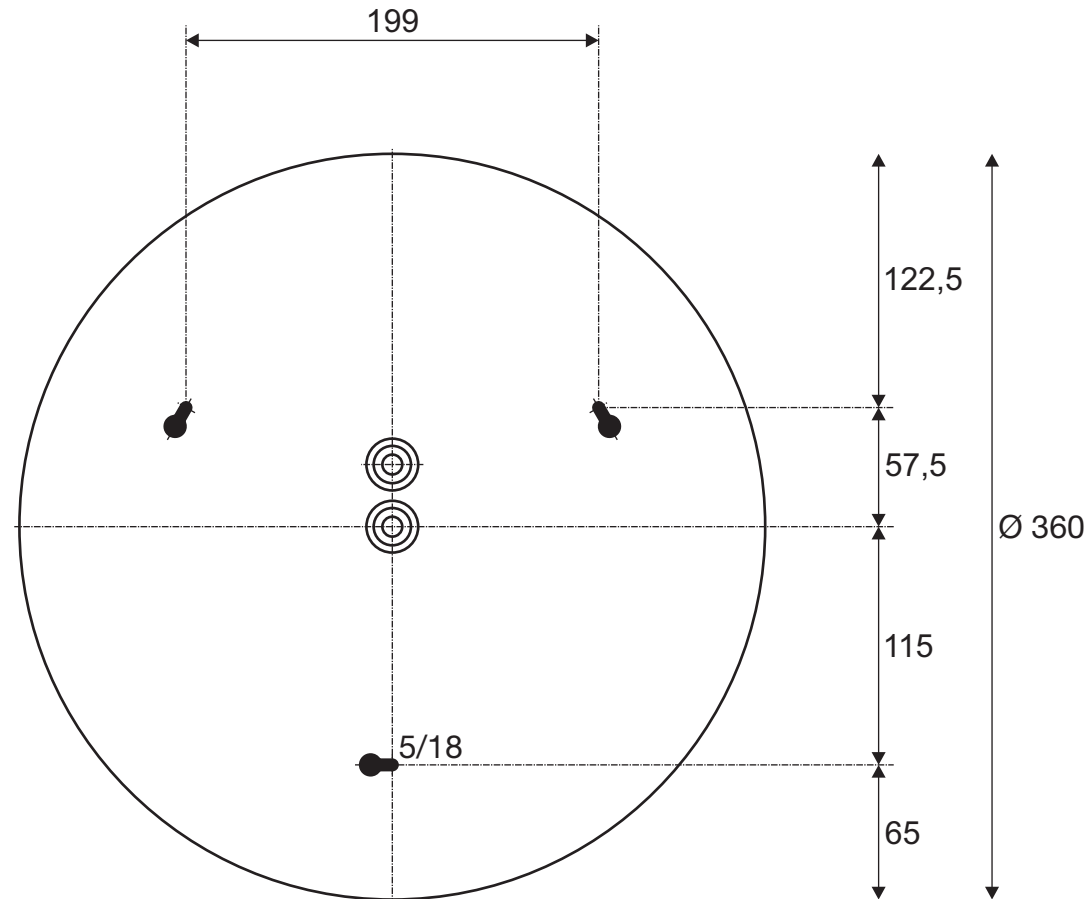

Item-no. 1007516
(mm)
not in scale
nicht maßstäblich

31.05.2023 SLV GmbH

Technische Änderungen vorbehalten. Technical Details are subject to change. Les détails techniques sont sujet à des changements. Nos reservamos el derecho a modificaciones técnicas. Modifiche tecniche riservate. Behoudens technische wijzigingen. Ret til tekniske ændringer forbeholdes. Zmiany techniczne zastrzeżone. Сохраняется право на внесение технических изменений. Tekniska ändringar kan förekomma. Teknik değışiklik yapma hakkı saklıdır. A technikai részletek termékenként változhatnak.