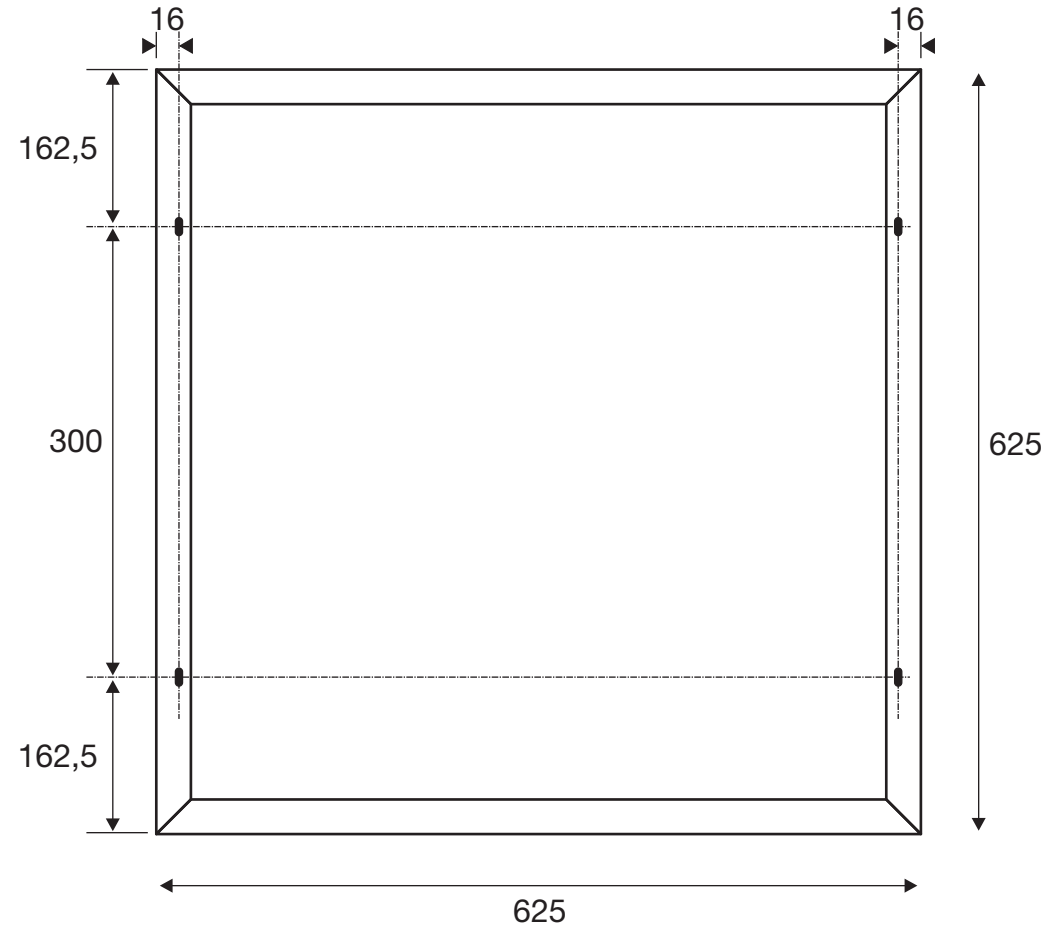

Item-no. 1007475
(mm)
not in scale
nicht maßstäblich

06.06.2023 SLV GmbH

Technische Änderungen vorbehalten. Technical Details are subject to change. Les détails techniques sont sujet à des changements. Nos reservamos el derecho a modificaciones técnicas. Modifiche tecniche riservate. Behoudens technische wijzigingen. Ret til tekniske ændringer forbeholdes. Zmiany techniczne zastrzeżone. Сохраняется право на внесение технических изменений. Techniska ändringar kan förekomma. Teknik değışiklik yapma hakkı saklıdır. A technikai részletek termékeként változhatnak.