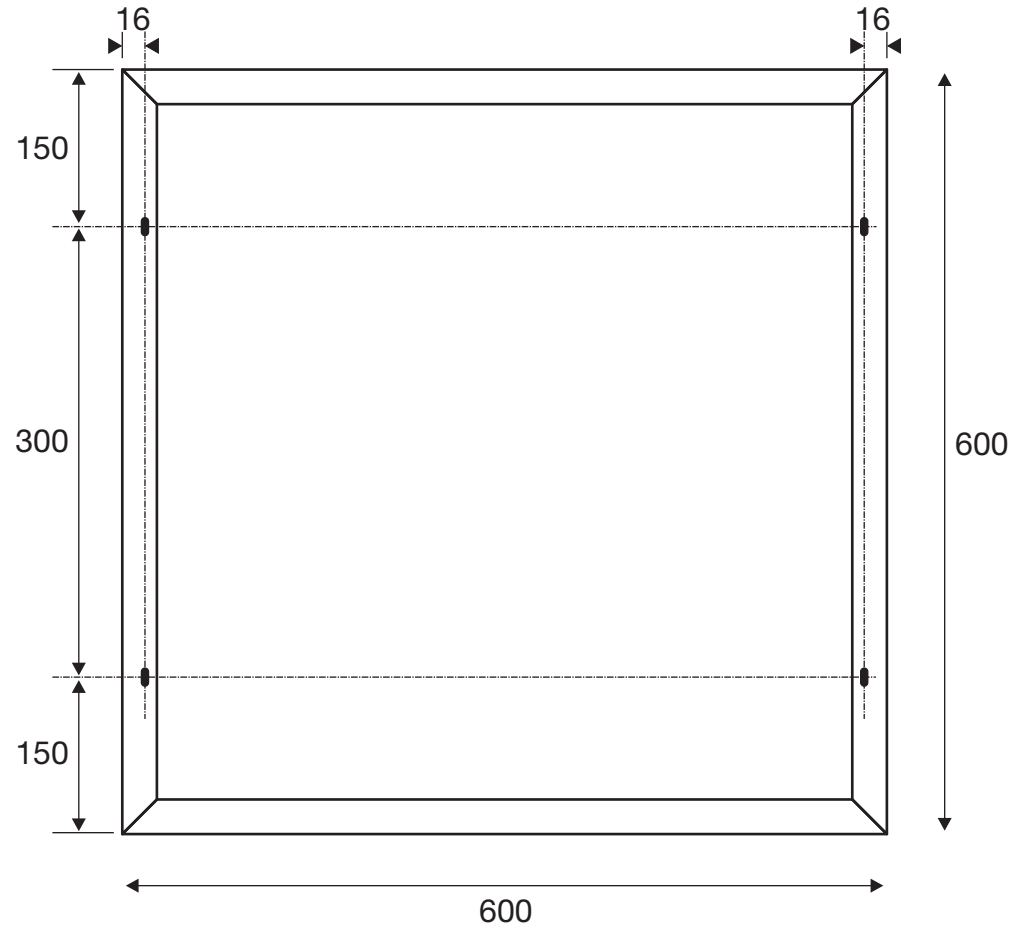

Item-no. 1007474
(mm)
not in scale
nicht maßstäblich

06.06.2023 SLV GmbH

Technische Änderungen vorbehalten. Technical Details are subject to change. Les détails techniques sont sujet à des changements. Nos reservamos el derecho a modificaciones técnicas. Modifiche tecniche riservate. Behoudens technische wijzigingen. Ret til tekniske ændringer forbeholdes. Zmiany techniczne zastrzeżone. Сохраняется право на внесение технических изменений. Techniska ändringar kan förekomma. Teknik değışiklik yapma hakkı saklıdır. A technikai részletek termékenként változhatnak.