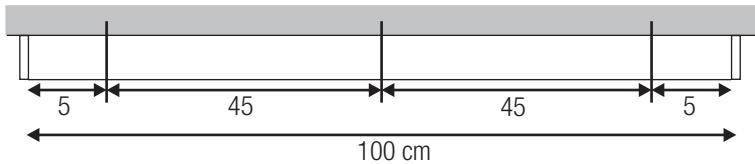

## LED-PROFILE GLENOS

Art.-No.

213610 213620 213630  
 213611 213621 213631  
 213614 213624 213634

213650/51/54

213640/41/44

213488

01.10.2015 © SLV GmbH, Daimlerstr. 21-23, 52531 Übach-Palenberg, Germany, Tel. +49 (0)2451 4833-0