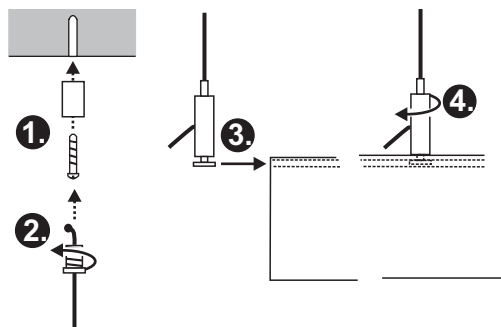

## LED-PROFILE GLENOS

Art.-No.

213610 213620 213630  
 213611 213621 213631  
 213614 213624 213634

213650/51/54

213640/41/44

213488

01.10.2015 © SLV GmbH, Daimlerstr. 21-23, 52531 Übach-Palenberg, Germany, Tel. +49 (0)2451 4833-0