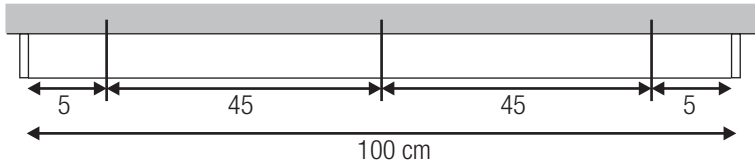

## LED-PROFILE GLENOS

Art.-No.

213610 213620 213630  
 213611 213621 213631  
 213614 213624 213634

213650/51/54

213640/41/44

213488

01.10.2015 © SLV GmbH, Daimlerstr. 21-23, 52531 Übach-Palenberg, Germany, Tel. +49 (0)2451 4833-0