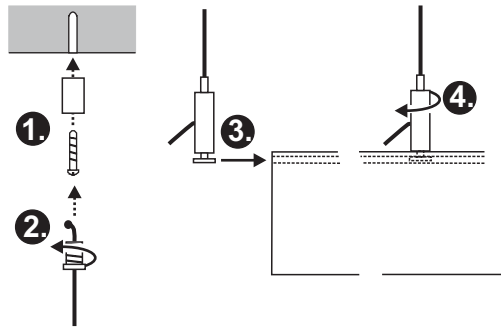

## LED-PROFILE GLENOS

Art.-No.

213610 213620 213630  
 213611 213621 213631  
 213614 213624 213634

213650/51/54

213640/41/44

213488

01.10.2015 © SLV GmbH, Daimlerstr. 21-23, 52531 Übach-Palenberg, Germany, Tel. +49 (0)2451 4833-0