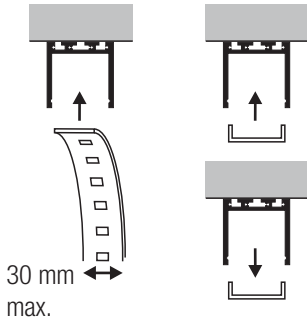

## LED-PROFILE GLENOS

Art.-No.

213610 213620 213630  
 213611 213621 213631  
 213614 213624 213634

213650/51/54

213640/41/44

213488

01.10.2015 © SLV GmbH, Daimlerstr. 21-23, 52531 Übach-Palenberg, Germany, Tel. +49 (0)2451 4833-0