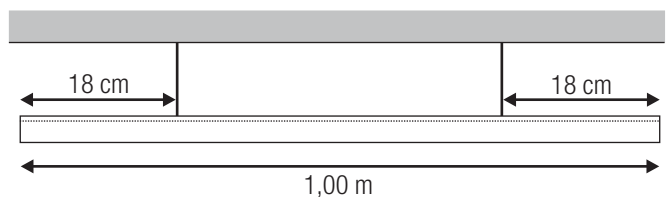

## LED-PROFILE GLENOS

Art.-No.

213610 213620 213630  
 213611 213621 213631  
 213614 213624 213634

213650/51/54

213640/41/44

213488

01.10.2015 © SLV GmbH, Daimlerstr. 21-23, 52531 Übach-Palenberg, Germany, Tel. +49 (0)2451 4833-0