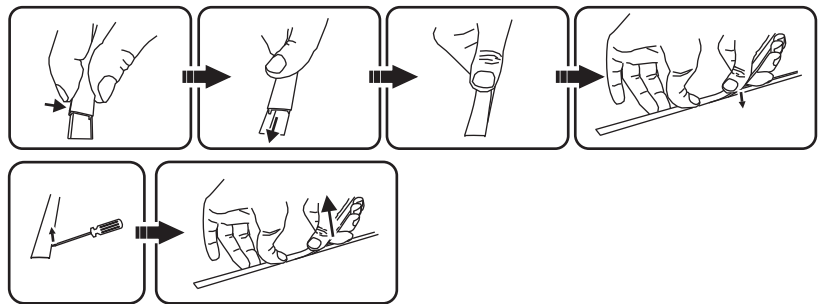

## LED-PROFILE GLENOS

Art.-No.

213610 213620 213630  
 213611 213621 213631  
 213614 213624 213634

213650/51/54

213640/41/44

213488

01.10.2015 © SLV GmbH, Daimlerstr. 21-23, 52531 Übach-Palenberg, Germany, Tel. +49 (0)2451 4833-0