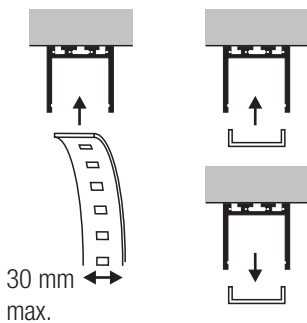

## LED-PROFILE GLENOS

Art.-No.

213610 213620 213630  
 213611 213621 213631  
 213614 213624 213634

213650/51/54

213640/41/44

213488

01.10.2015 © SLV GmbH, Daimlerstr. 21-23, 52531 Übach-Palenberg, Germany, Tel. +49 (0)2451 4833-0