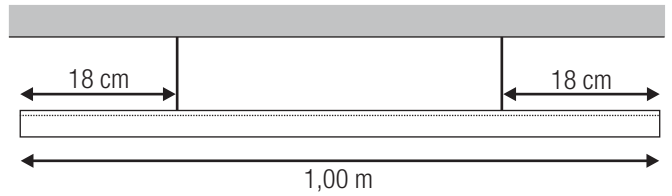

## LED-PROFILE GLENOS

Art.-No.

213610 213620 213630  
 213611 213621 213631  
 213614 213624 213634

213650/51/54

213640/41/44

213488

01.10.2015 © SLV GmbH, Daimlerstr. 21-23, 52531 Übach-Palenberg, Germany, Tel. +49 (0)2451 4833-0