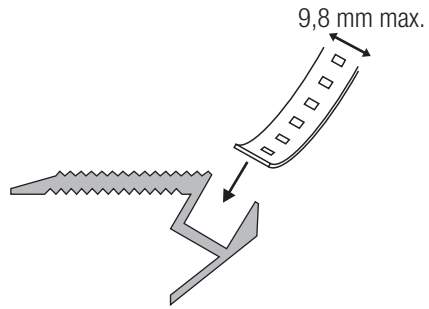

## LED-PROFILE GLENOS

Art.-No.  
213581  
213582

01.10.2015 © SLV GmbH, Daimlerstr. 21-23, 52531 Übach-Palenberg, Germany, Tel. +49 (0)2451 4833-0