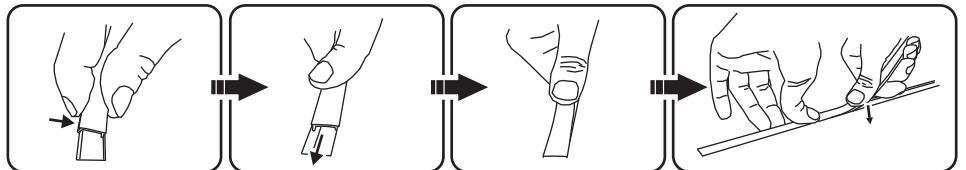

LED-PROFILE GLENOS

Art.-No.
213581
213582

01.10.2015 © SLV GmbH, Daimlerstr. 21-23, 52531 Übach-Palenberg, Germany, Tel. +49 (0)2451 4833-0