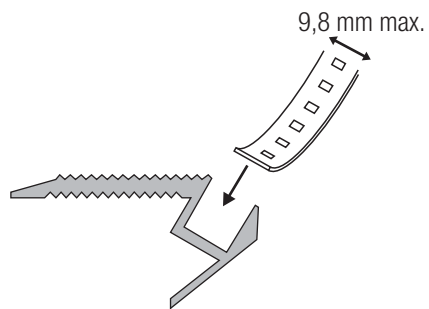

## LED-PROFILE GLENOS

Art.-No.  
213581  
213582

01.10.2015 © SLV GmbH, Daimlerstr. 21-23, 52531 Übach-Palenberg, Germany, Tel. +49 (0)2451 4833-0