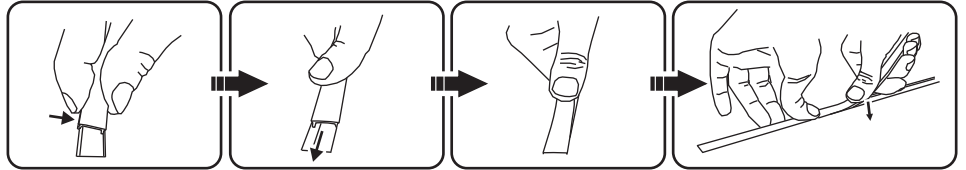

## LED-PROFILE GLENOS

Art.-No.  
213581  
213582

01.10.2015 © SLV GmbH, Daimlerstr. 21-23, 52531 Übach-Palenberg, Germany, Tel. +49 (0)2451 4833-0