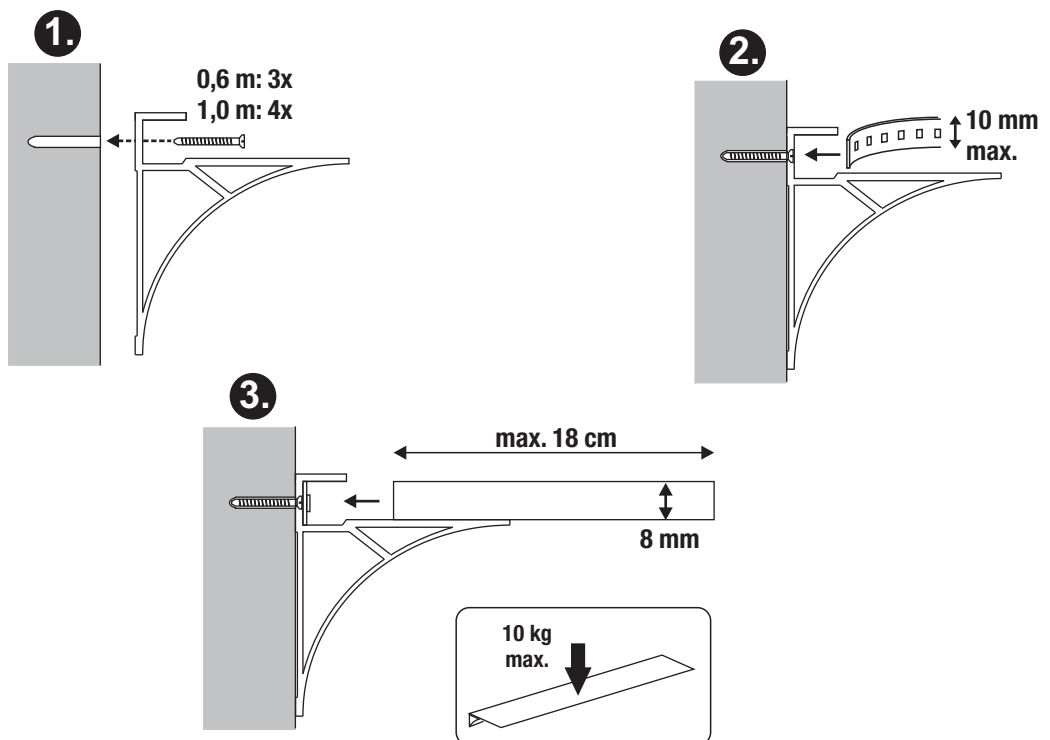

LED-PROFILE

Art.-No.
213531
213534
213541
213544
213551
213554

213571/74

01.10.2015 © SLV GmbH, Daimlerstr. 21-23, 52531 Übach-Palenberg, Germany, Tel. +49 (0)2451 4833-0