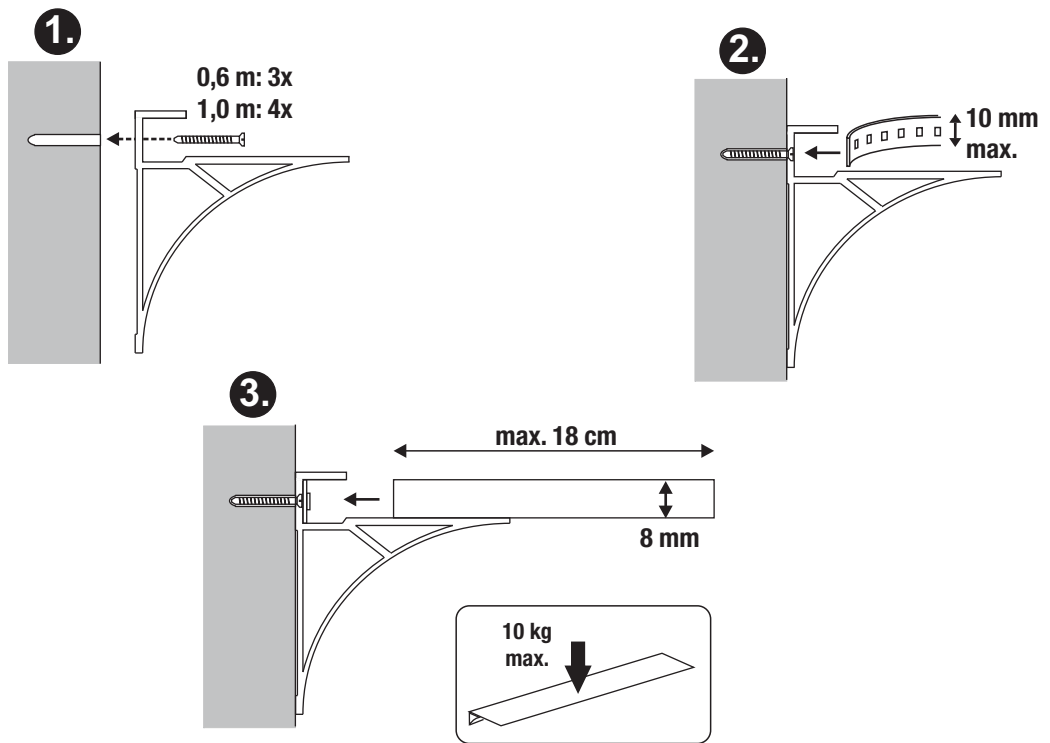

LED-PROFILE

Art.-No.
213531
213534
213541
213544
213551
213554

213571/74

01.10.2015 © SLV GmbH, Daimlerstr. 21-23, 52531 Übach-Palenberg, Germany, Tel. +49 (0)2451 4833-0

LED-PROFILE

Art.-No.
213531
213534
213541
213544
213551
213554