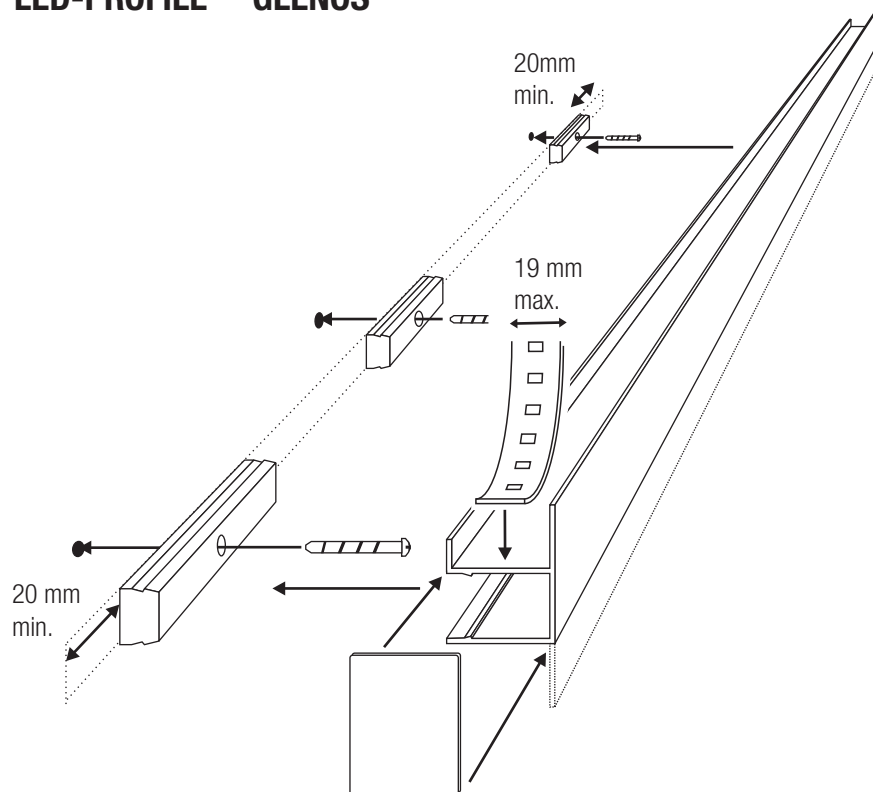

LED-PROFILE GLENOS

Art.-No.
213312
213352

213320

213321

213361

01.10.2015 © SLV GmbH, Daimlerstr. 21-23, 52531 Übach-Palenberg, Germany, Tel. +49 (0)2451 4833-0