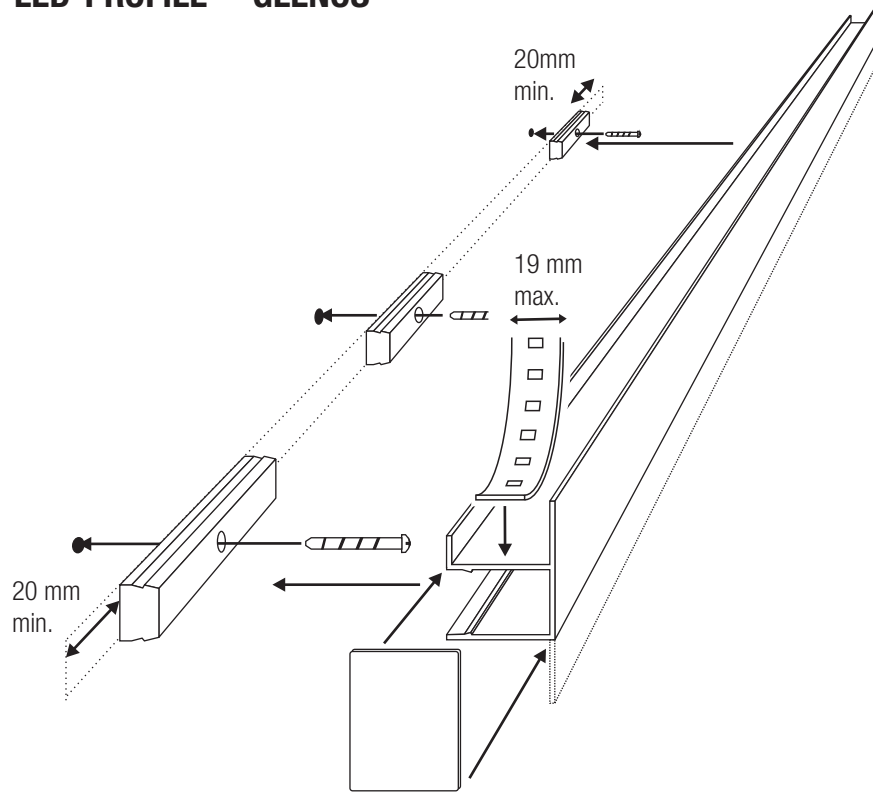

LED-PROFILE GLENOS

Art.-No.
213312
213352

213320

213321

213361

01.10.2015 © SLV GmbH, Daimlerstr. 21-23, 52531 Übach-Palenberg, Germany, Tel. +49 (0)2451 4833-0

LED-PROFILE GLENOS

Art.-No.
213312
213352